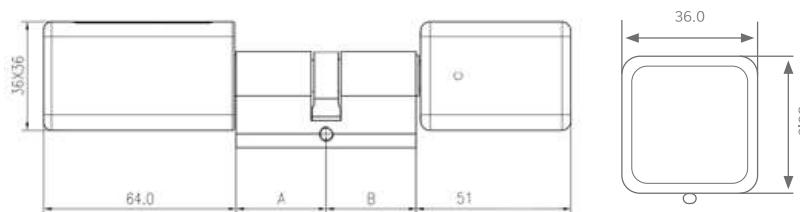

Cylindre ABIOKEY

A	B
30	30
35	35
40	40
40	30
30	40
60	40

Ajustable de 0 à 20 mm

En option, passerelle Wifi pour la connexion à votre box internet pour la gestion à distance : GATEWAYG2

Les Rives de Seine
10 quai de la Borde • Bat C1
91130 RIS ORANGIS • FRANCE
+33 (0)1 69 49 61 00
contact@abiova.com
www.abiova.com