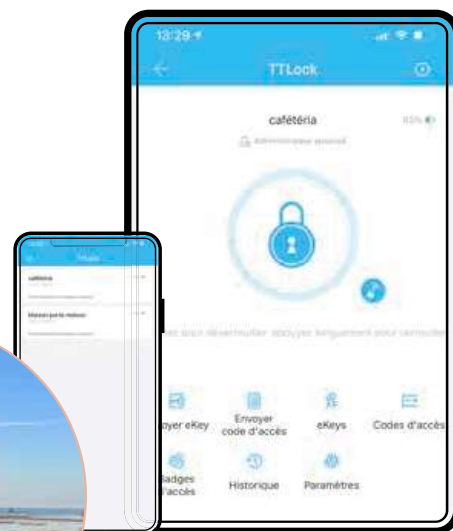

ABIOKEY

Cylindre électronique connecté

Gestion des accès à distance
Idéal pour les locations saisonnières

La solution ABIOKEY :

se monte facilement en lieu et place d'un cylindre mécanique classique. Il suffit d'un tournevis pour remplacer votre cylindre.

est connectée via un routeur wifi et se paramètre simplement depuis une application.

Comment ça marche ?

Programmation des accès via une application mobile

Envoi de codes temporaires ou définitifs aux hôtes